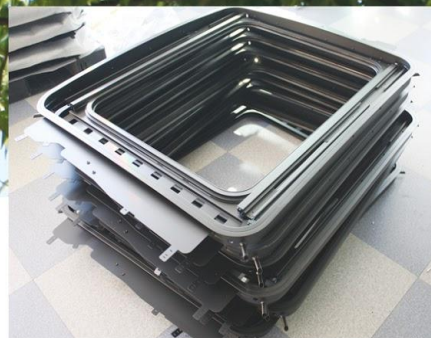

You can order by special customized manufacturing in order to apply to various kinds of vehicles

다양한 특장차에 설치 할수 있고, 기본수량 조건이 충족된 특수주문제작 방식으로 판매합니다.