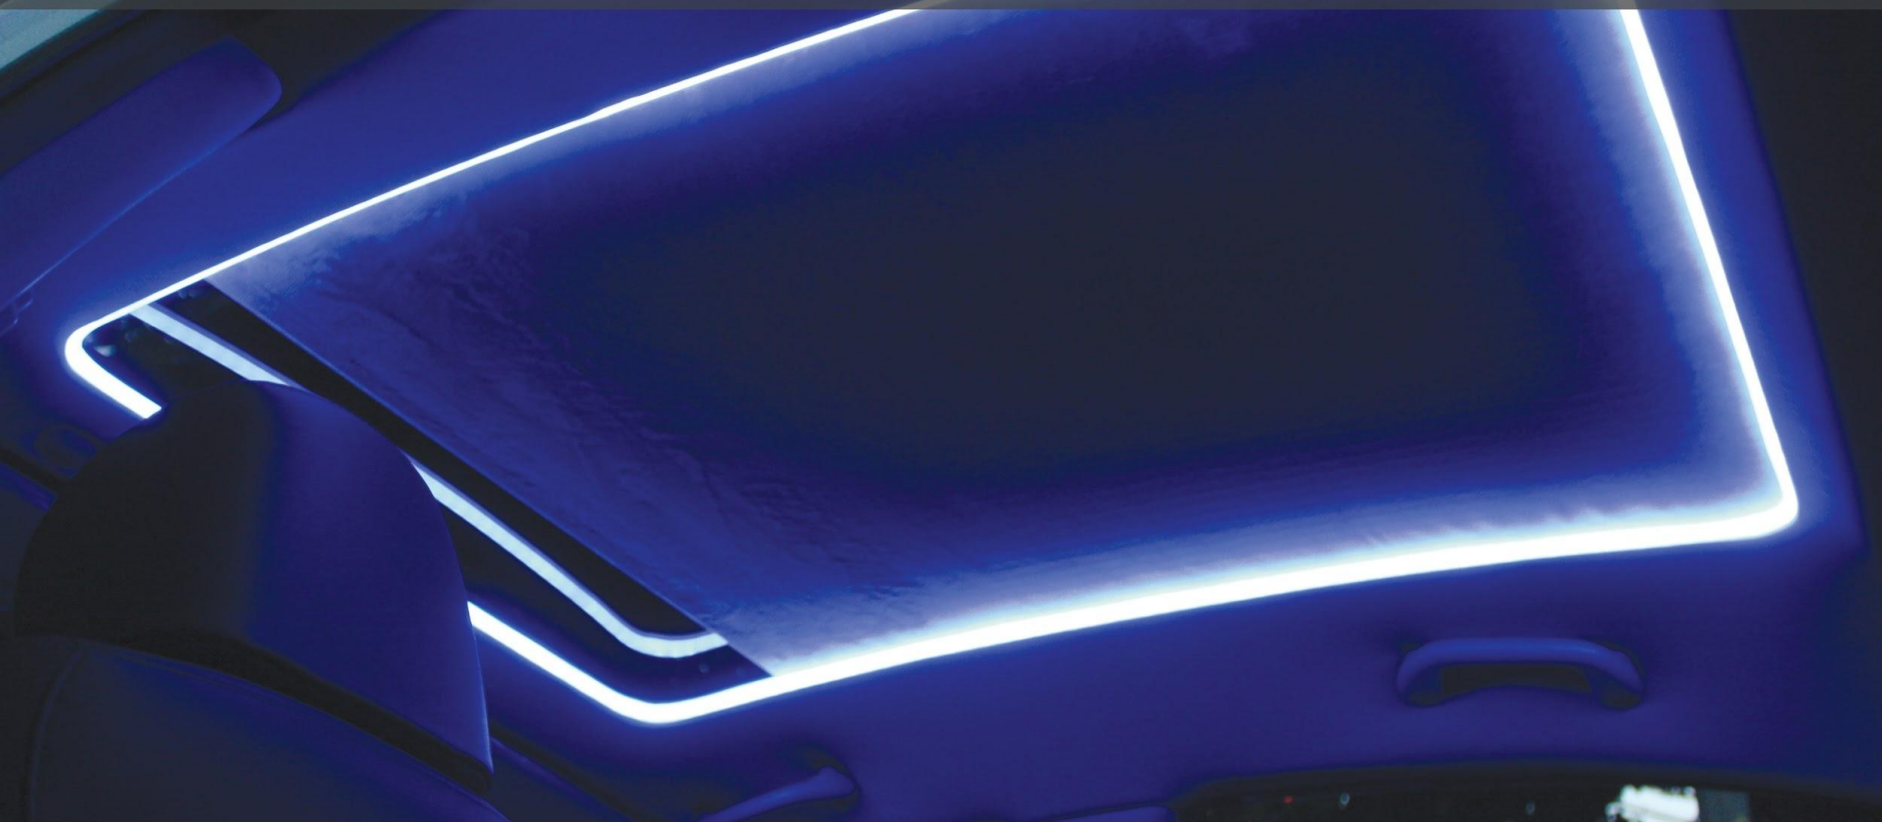

면발광 LED라인은 실내등 사용량으로 더 밝고, 분위기 있는 공간으로 안락함을 드립니다.

You can choose LED colors LED의 색상을 선택할수 있습니다

It creates special atmosphere inside of vehicles and can be used as dome light.

Moonline system converts vehicle's 12v into 3v for LEDs and it uses very little amount of electricity.