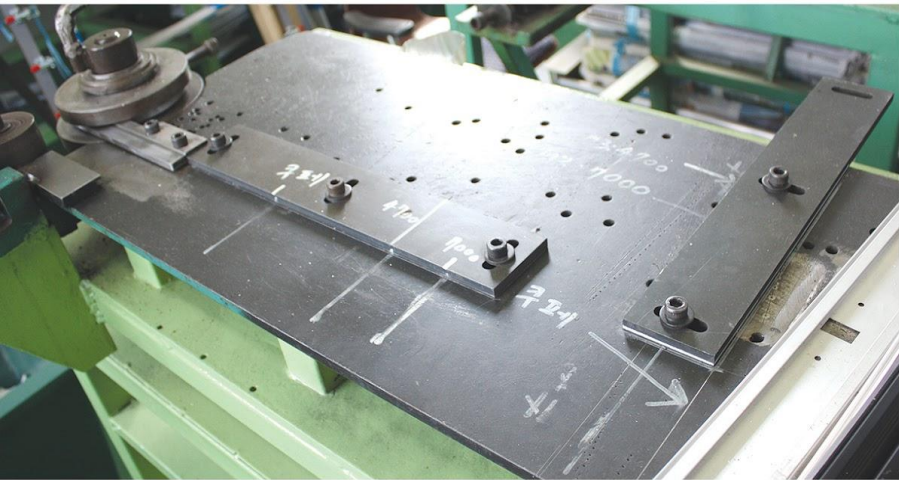

(주)문루프

자동차 지붕 시스템만을 전문적으로 연구, 개발, 시공에 주력하고 있는 문루프는 선루프에 대한 새로운 시각! 새로운 트렌드인 파노라마 선루프 제품에 대한 신제품 개발과 생산제품에 대한 고품질화를 목표로 발돋움 하고 있는 회사 입니다.
 문루프사의 신제품 M5는 세계최초이자 유일한 애프터마켓용 글라스루프 라는 것에 가장 큰 상징적인 의미가 있습니다.
 M5의 모태가 되었던 PL1000(1100.1300)모델의 독점적 지위는 이미 많은 고객님들의 선택을 받았습니다.
 M5는 새로운 수익모델을 원하는 자동차 관련 업체들의 기대에 부응하는 모델로써 좀더 완벽한 제품으로 탄생되었으며, 장착자들의 용이한 장착과정에 주력을 다한 제품입니다.